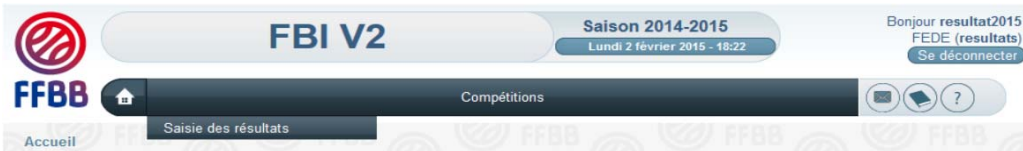

mémo
utiliser mon code
d'équipe

Le club peut donner à chaque responsable d'équipe
le code FBI de celle-ci

ce code permet par rencontre

le téléchargement de la
convocation des officiels

la saisie du résultat
hors E-marque

le téléchargement du
fichier import

Se connecter avec un code d'équipe fourni par le club

Se connecter à extranet FFBB FBIv2 avec le code club
<http://extranet.ffbb.com/fbi/connexion.do>
Utilisateur : resultat2015 Mot de passe : resultat2015