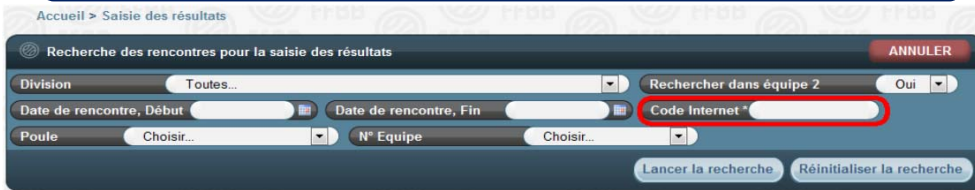

onglet Compétitions : Saisie des résultats